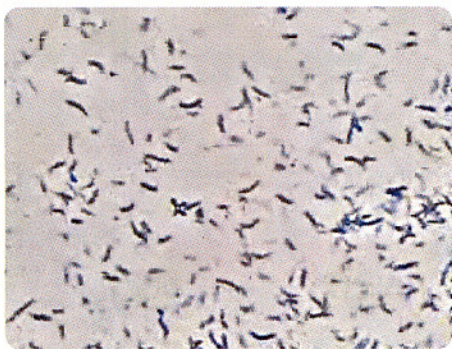

T

Therapy

セラピー

つまり… **歯周病や歯周予防のメンテナンスのこと。**
適切なブラッシングや専門的な歯垢・歯石の除去により、
歯周病や虫歯の再発を防止することです。

おくむら歯科では、SPTに「多目的超音波システム『バリオス750』を導入しています」

「バリオス750」は歯石除去の際、消毒液を使って消毒しながら
歯石除去でき、よりキレイに洗浄することができるので、歯周ポケット
の歯垢もスッキリ取り除くことができます。
痛みも少なくスピーディに治療ができ、歯石除去、細菌除去効果も
高いです。

細菌が大量に発生している
歯周ポケット

バリオス750にて
歯周ポケットを洗浄

細菌がほぼ死滅

SPTでしっかり歯周予防しましょう