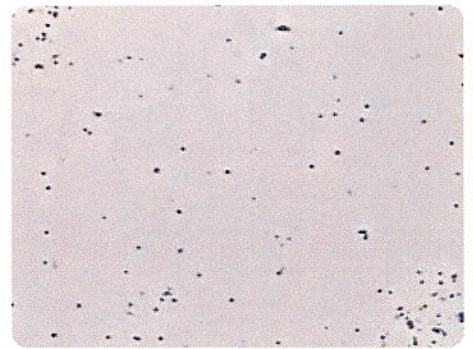

細菌が大量に発生している
歯周ポケット

バリオス750にて
歯周ポケットを洗浄

細菌がほぼ死滅

SPTでしっかり歯周予防しましょう