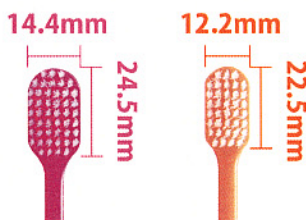

歯みがきが苦手な方でも

歯と歯ぐきにしっかりブラシが当たるハブラシ

genki !!

genkiハブラシの3 Point

Point 1 接触面積が広い、幅広ヘッド

小刻みな動きで歯の表面・歯茎までブラッシングできます。

とくに genki f は genki よりヘッドが小さく、お口の小さい方、女性などにおすすめです！！

Point 2 どんな握り方にも適した太いグリップ

滑らかな曲面の太いハンドルで、どんな握り方にも対応します。

Point 3 スーパーテーパード毛

毛が細くなっているなので、ブラシが歯と歯の間にしっかり届いてくれます。また、歯肉に与えるストレスを抑えやさしい磨き心地。

こんな方におすすめ！！

- コンパクトヘッド歯ブラシで、上手く磨けない方
- 歯が抜けている部位のある方
- 歯周病予防に

歯みがきが苦手な方にぜひおすすめですよ！！

おくむら歯科
OKUMURA DENTAL OFFICE